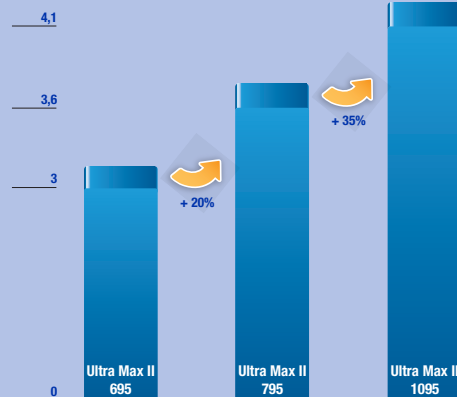

DE REȚINUT

Diagramă debite (l/min.)